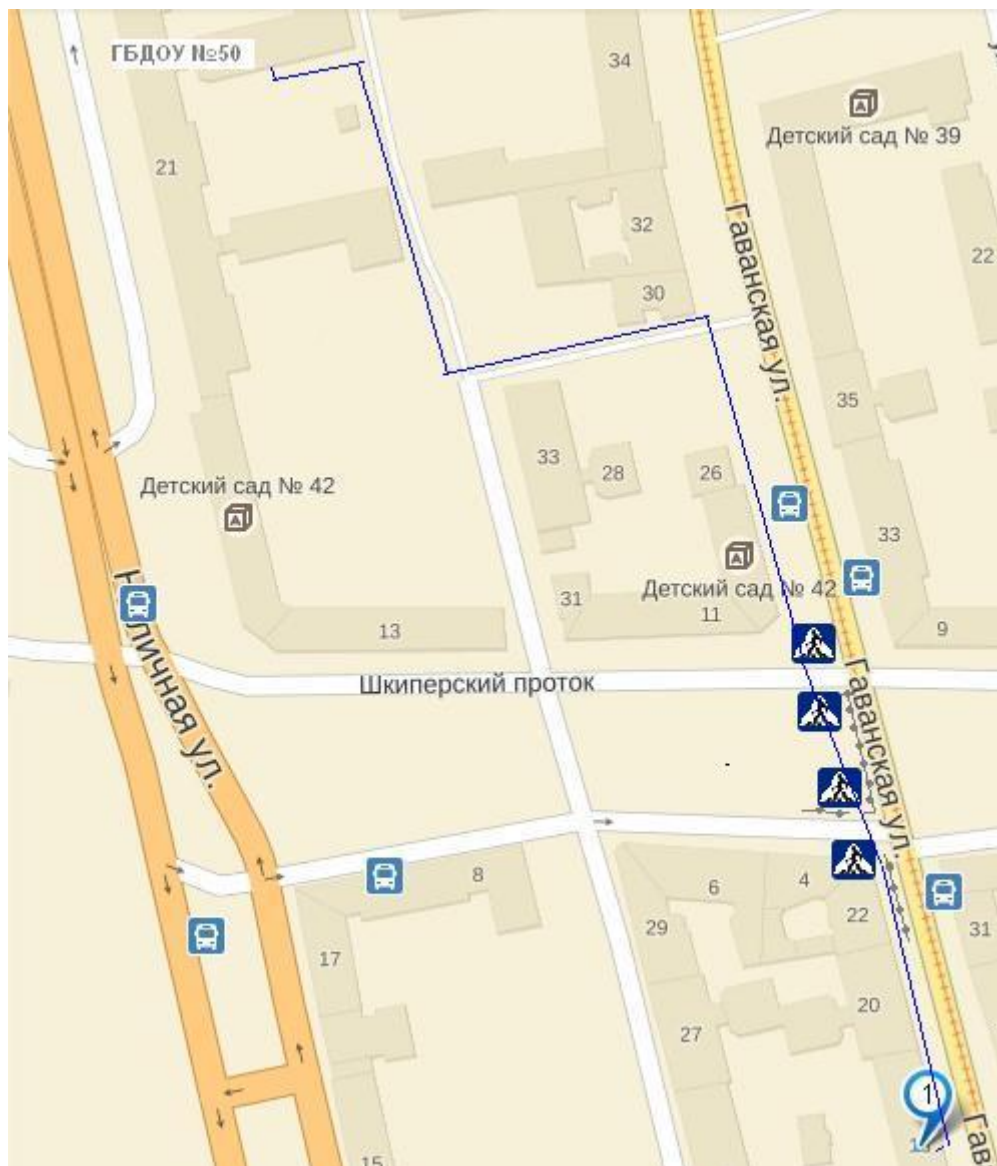

II. Приложения.....с.11

I. Планы-схемы ОУ.

1) План-схема района расположения ГБДОУ (ул. Наличная, д.21), пути движения транспортных средств и детей (воспитанников)

-  направление движения транспорта
-  маршруты движения воспитанников
-  пешеходные переходы
-  - жилая застройка

2) Организация дорожного движения в непосредственной близости от образовательного учреждения

3) Маршрут движения организованных групп детей от ГБДОУ (ул. Наличная, д.21) к библиотеке №4 Василеостровского района